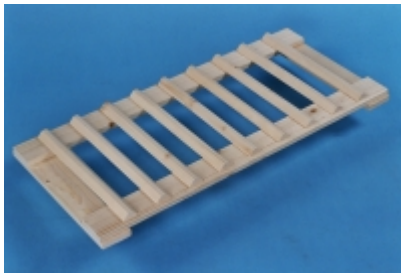

Regal "Basic"

Massivholzregal-System 1700x800x400mm mit 4 oder 5 Böden, hergestellt aus Nadelholz, aus Holzlatten 70x15mm. Bodenmasses: 380x380mm. Durch 12 Doppelbohrungen sind die Böden höhenverstellbar. Tragkraft bis 80 kg pro Fach. Montage durch Schraubenverbindung.

ANBAUREGAL (2 B.)

Art.-EAN Kode	(5906210) 001 095
Außenmaße	800x800x400mm
Material	Nadelholz
Leistenquerschnitt	70x15mm
Maße der Böden	800x380x15mm
Tragkraft	80 kg
Anzahl der Böden	2
Anzahl der Seitenteile	2
Anzahl der Fachpositionen	6
Maße des verpackten Regals	870x380x60mm
Gewicht eines Stücks	5 kg
Anzahl der Coli auf der Palette	60
Palettenanzahl auf dem LKW	64
Gesamtstückzahl	3840
Gewicht der verpackten Palette	320 kg
Maße der verpackten Palette	1200x820x1400mm

FACHBODEN Set 2 St

Art.-EAN Kode	(5906210) 001 187
Außenmaße	800x400mm
Material	Nadelholz
Leistenquerschnitt	70x15mm
Maße der Böden	800x380x15mm
Tragkraft	80 kg
Anzahl der Böden	2
Anzahl der Seitenteile	-
Anzahl der Fachpositionen	-
Maße des verpackten Regals	820x380x45mm
Gewicht eines Stücks	4 kg
Anzahl der Coli auf der Palette	78
Palettenanzahl auf dem LKW	64
Gesamtstückzahl	4992
Gewicht der verpackten Palette	330 kg
Maße der verpackten Palette	1200x820x1370mm